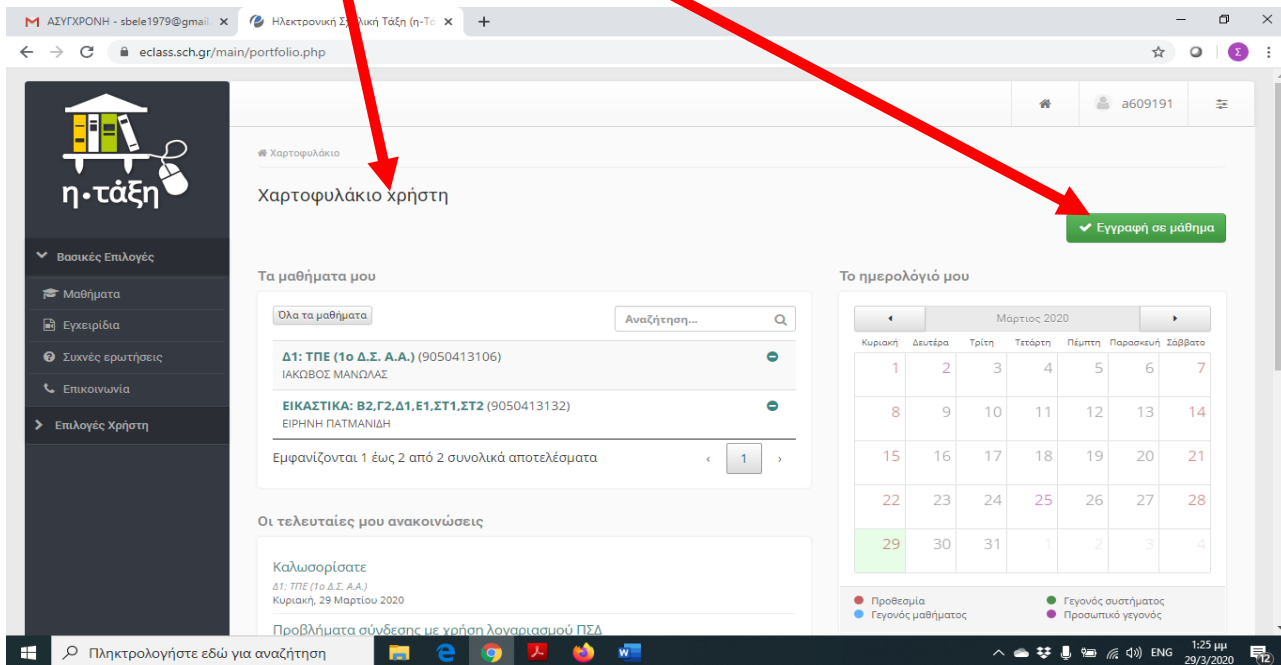

Οδηγίες για εγγραφή μαθητών στα μαθήματά τους στο e class

Στο browser που χρησιμοποιούμε (google chrome, Mozilla firefox, internet explorer) Εισάγουμε τη διεύθυνση <https://eclass.sch.gr/> και εμφανίζεται στην οθόνη σας η ιστοσελίδα Ηλεκτρονική Σχολική Τάξη.

Πατάμε στην εικόνα σύνδεση με λογαριασμό sch

Πληκτρολογούμε όνομα χρήστη και κωδικό Πρόσβασης του μαθητή και πατάμε Σύνδεση

Εμφανίζεται το **χαρτοφυλάκιο του μαθητή** όπου φαίνεται σε ποια μαθήματα είναι εγγεγραμμένος.

Αν δεν έχετε εγγραφεί ακόμα σε κάποιο μάθημα θα είναι κενό

Πατάμε στο πράσινο κουμπί **Εγγραφή σε μάθημα**

Εμφανίζονται όλα τα διαθέσιμα μαθήματα του σχολείου

Αριστερά από κάθε μάθημα υπάρχει μια στήλη **εγγραφή** με ένα **check box**

Βρίσκουμε τα μαθήματα της τάξης που ανήκουμε και τα επιλέγουμε για εγγραφή πατώντας πάνω στο **check box** ώστε να επιλεγθεί.

Δεξιά από το μάθημα θα δείτε να εμφανίζεται ένα πράσινο tik που σημαίνει ότι η εγγραφή έχει ολοκληρωθεί.