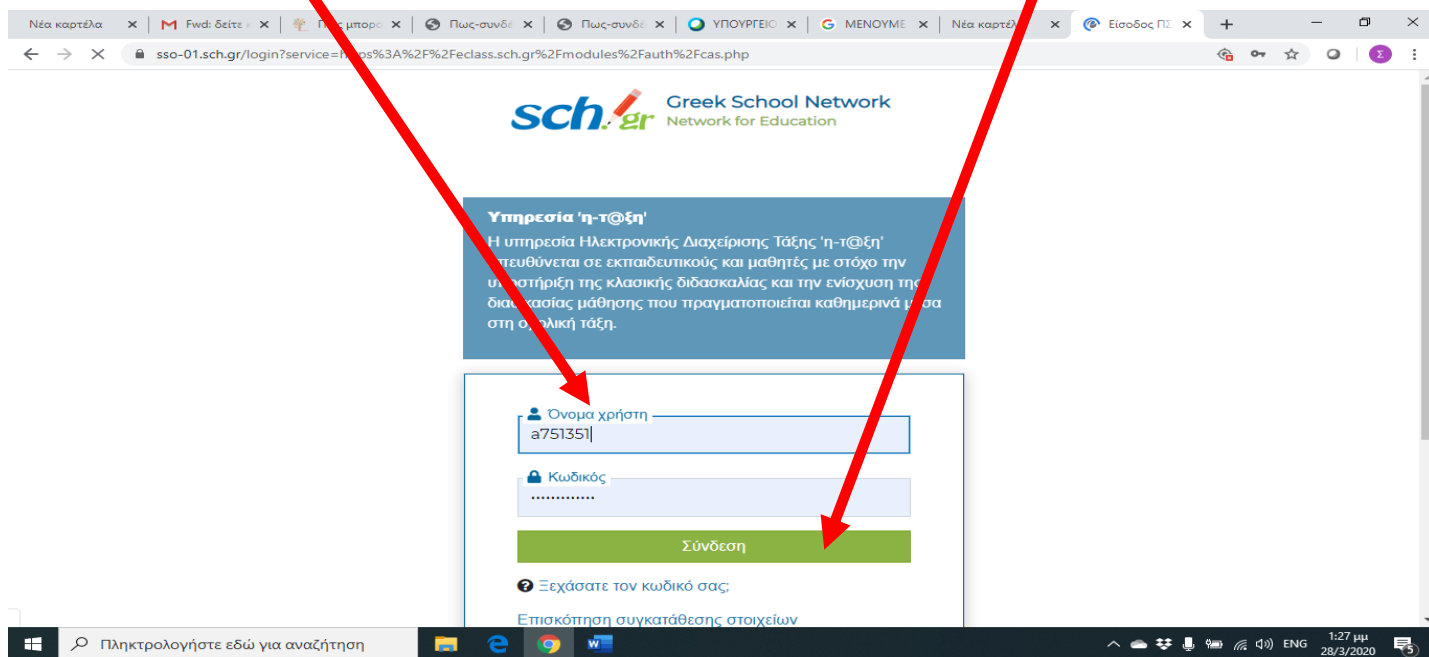

Οδηγίες για εγγραφή μαθητών στα μαθήματά τους στο e class

Στο browser που χρησιμοποιούμε (google chrome, Mozilla firefox, internet explorer) Εισάγουμε τη διεύθυνση <https://eclass.sch.gr/> και εμφανίζεται στην οθόνη σας η ιστοσελίδα Ηλεκτρονική Σχολική Τάξη.

Πατάμε στην εικόνα σύνδεση με λογαριασμό sch

Πληκτρολογούμε όνομα χρήστη και κωδικό Πρόσβασης του μαθητή και πατάμε Σύνδεση

Εμφανίζεται το **χαρτοφυλάκιο του μαθητή** όπου φαίνεται σε ποια μαθήματα είναι εγγεγραμμένος.

Αν δεν έχετε εγγραφεί ακόμα σε κάποιο μάθημα θα είναι κενό

Πατάμε στο πράσινο κουμπί **Εγγραφή σε μάθημα**

Εμφανίζονται όλα τα διαθέσιμα μαθήματα του σχολείου

Αριστερά από κάθε μάθημα υπάρχει μια στήλη **εγγραφή** με ένα **check box**

Βρίσκουμε τα μαθήματα της τάξης που ανήκουμε και τα επιλέγουμε για εγγραφή πατώντας πάνω στο **check box** ώστε να επιλεγθεί.

Δεξιά από το μάθημα θα δείτε να εμφανίζεται ένα πράσινο tik που σημαίνει ότι η εγγραφή έχει ολοκληρωθεί.