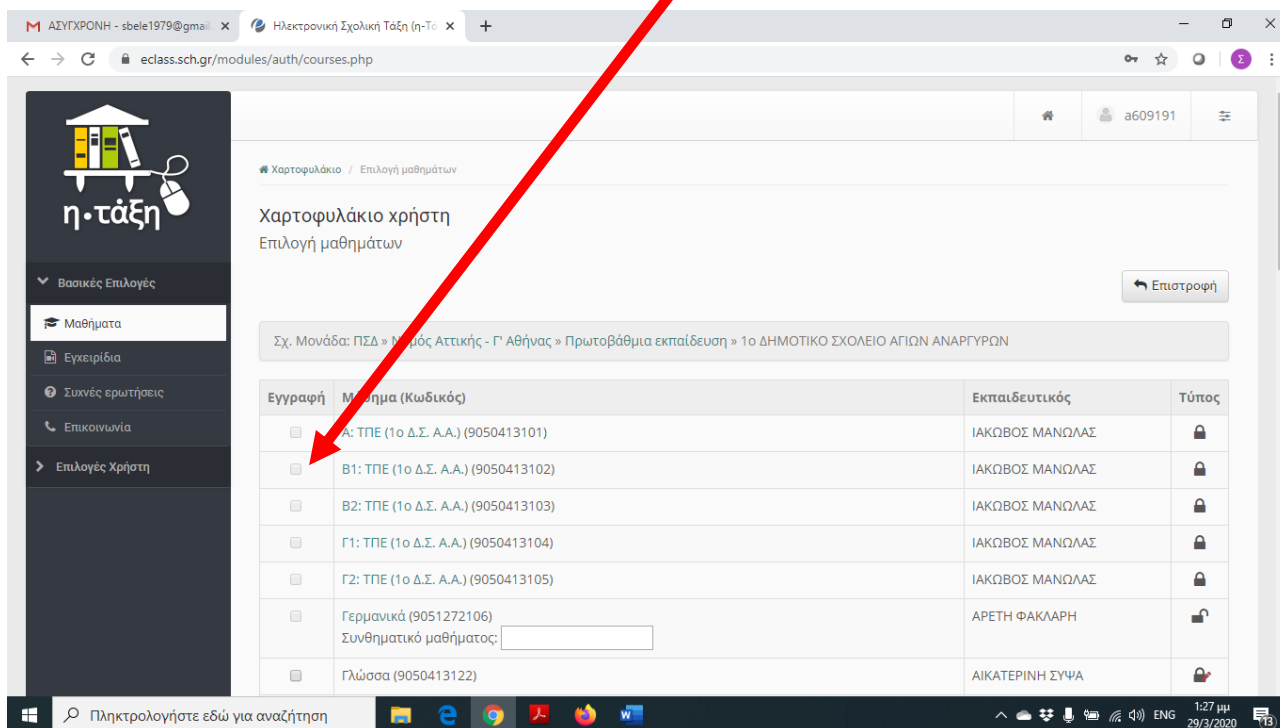

Οδηγίες για εγγραφή μαθητών στα μαθήματά τους στο e class

Στο browser που χρησιμοποιούμε (google chrome, Mozilla firefox, internet explorer) Εισάγουμε τη διεύθυνση <https://eclass.sch.gr/> και εμφανίζεται στην οθόνη σας η ιστοσελίδα Ηλεκτρονική Σχολική Τάξη.

Πατάμε στην εικόνα σύνδεση με λογαριασμό sch

Πληκτρολογούμε όνομα χρήστη και κωδικό Πρόσβασης του μαθητή και πατάμε Σύνδεση

Εμφανίζεται το **χαρτοφυλάκιο του μαθητή** όπου φαίνεται σε ποια μαθήματα είναι εγγεγραμμένος.

Αν δεν έχετε εγγραφεί ακόμα σε κάποιο μάθημα θα είναι κενό

Πατάμε στο πράσινο κουμπί **Εγγραφή σε μάθημα**

Εμφανίζονται όλα τα διαθέσιμα μαθήματα του σχολείου

Αριστερά από κάθε μάθημα υπάρχει μια στήλη **εγγραφή** με ένα **check box**

Βρίσκουμε τα μαθήματα της τάξης που ανήκουμε και τα επιλέγουμε για εγγραφή πατώντας πάνω στο **check box** ώστε να επιλεγθεί.

Δεξιά από το μάθημα θα δείτε να εμφανίζεται ένα πράσινο tik που σημαίνει ότι η εγγραφή έχει ολοκληρωθεί.